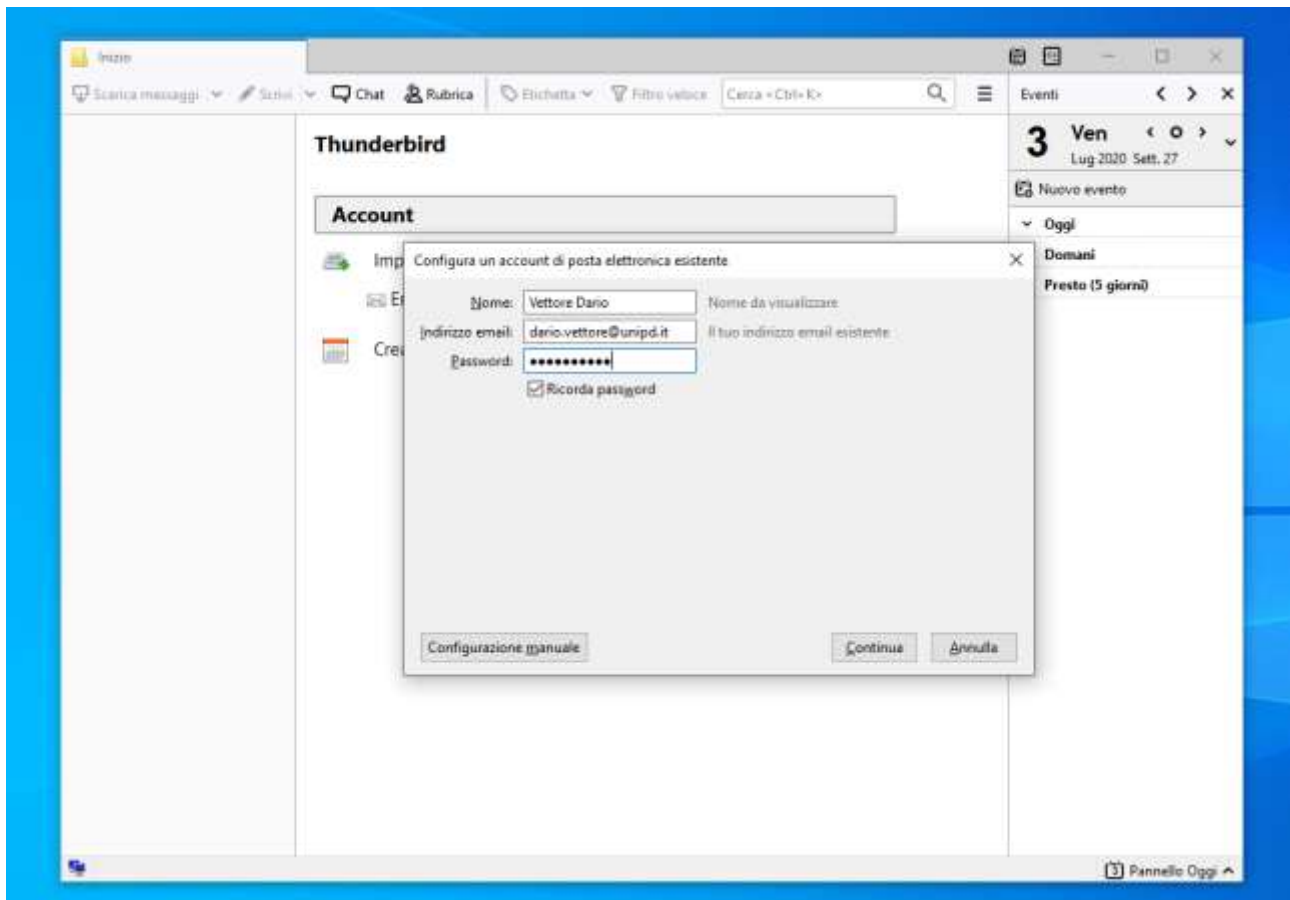

# CONFIGURAZIONE THUNDERBIRD CON MIGRAZIONE GMAIL

Immettere le credenziali per dario.vettore@unipd.it su imap.gmail.com

https://shibidp.cca.unipd.it/idp/profile/SAML2/Redirect/SSO?execution=e1s2

UNIVERSITÀ  
DEGLI STUDI  
DI PADOVA