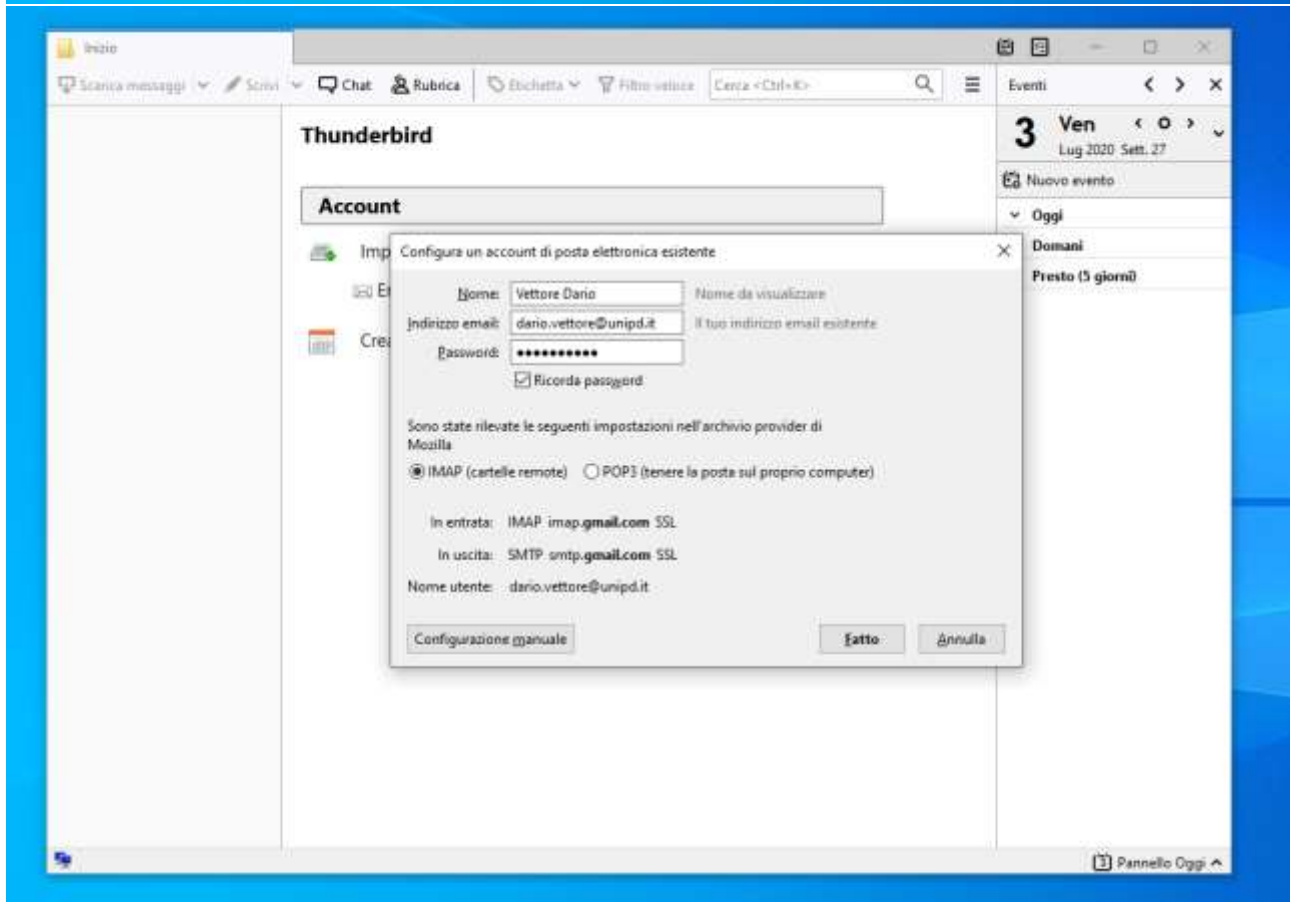

# CONFIGURAZIONE THUNDERBIRD CON MIGRAZIONE GMAIL

Immettere le credenziali per dario.vettore@unipd.it su imap.gmail.com

https://shibidp.cca.unipd.it/idp/profile/SAML2/Redirect/SSO?execution=e1s2

UNIVERSITÀ  
DEGLI STUDI  
DI PADOVA